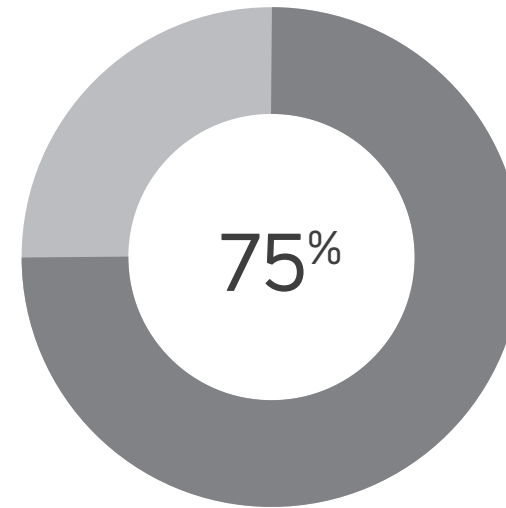

* Partidos seleccionados por parte del Club. / Klubak aukeratutako partidak

ENPRESA GUNEA

TARIFAS
Tarifak

BUSINESS

4.000€

TOTALIDAD DE LOS SERVICIOS
Zerbitzu guztiak

PREMIUM

3.000€