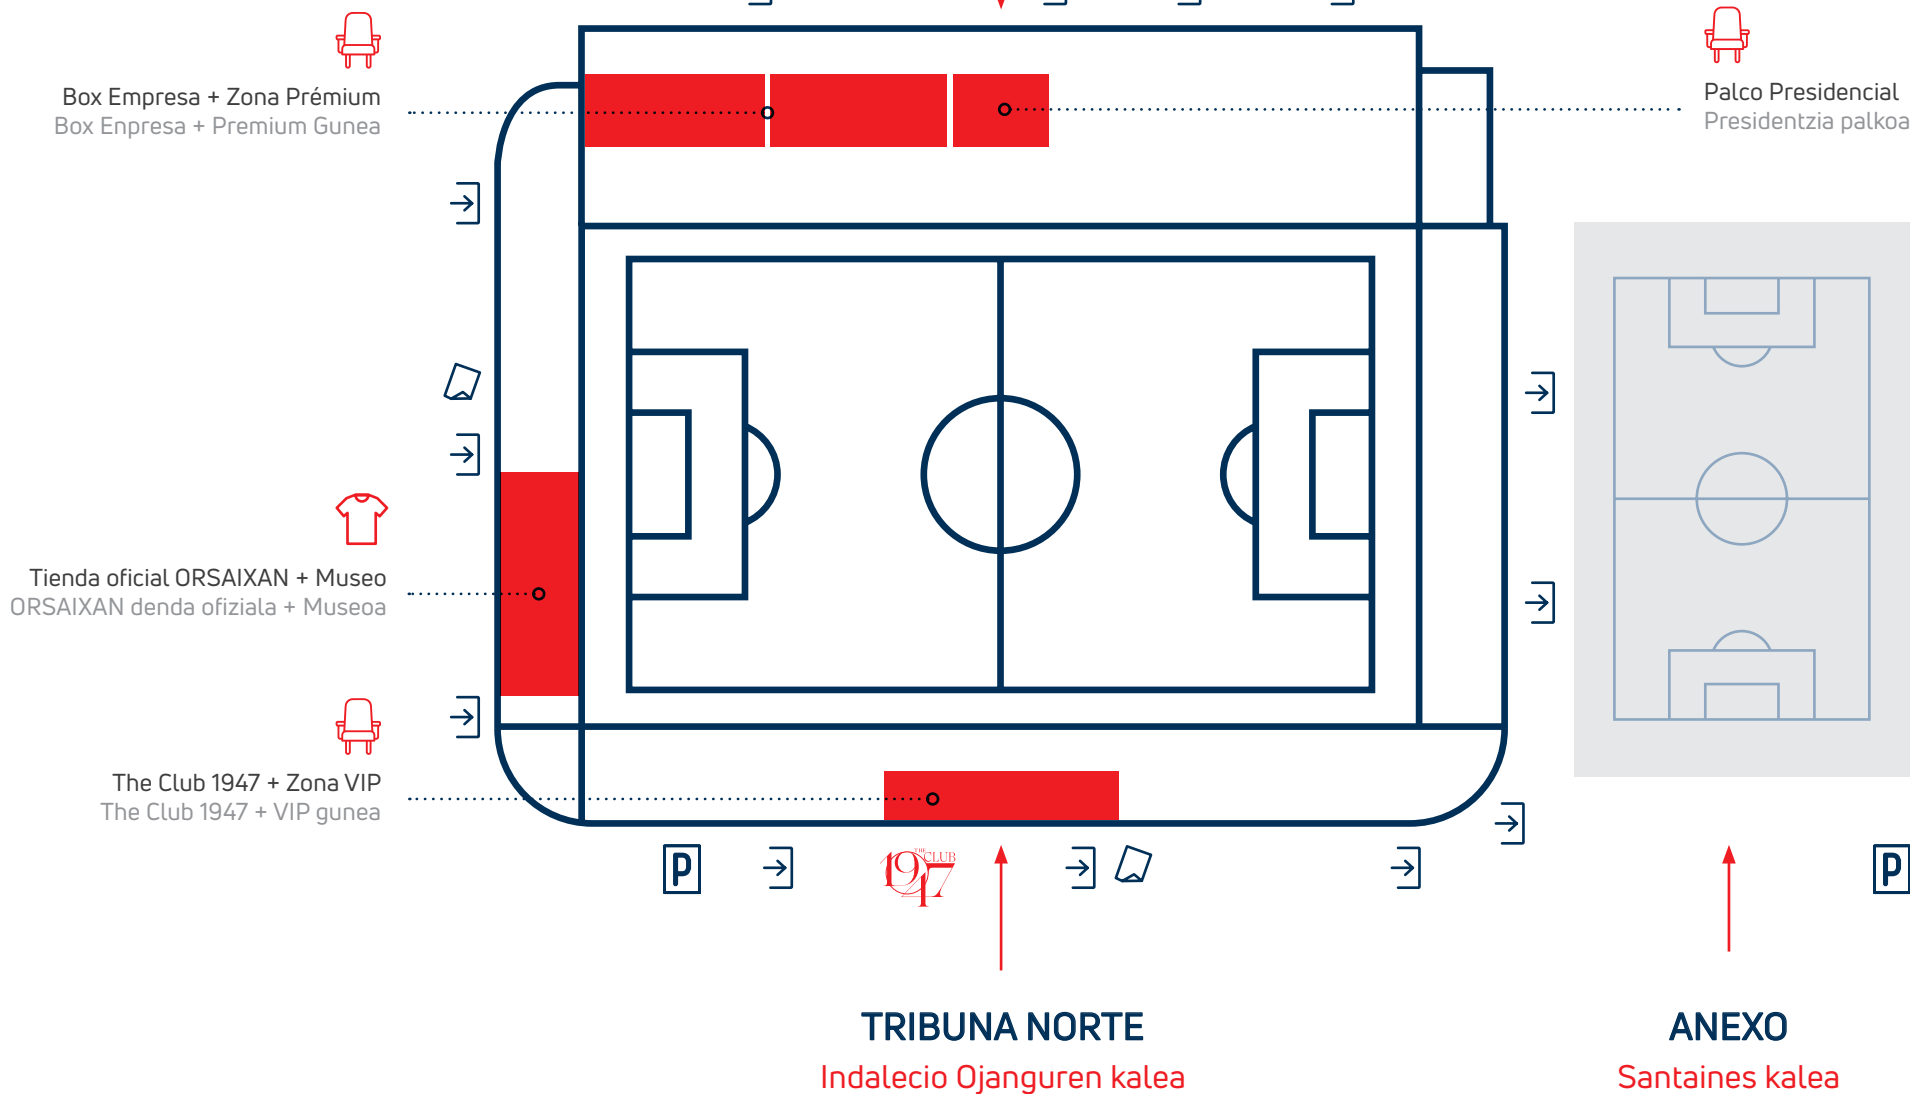

Taquillas
Txarteldegiak

Accesos parking
Aparkaleku sarrerak

Puertas de acceso
Harrera ateak

Ipurua kalea
TRIBUNA PRINCIPAL

IPURUA BIZIA