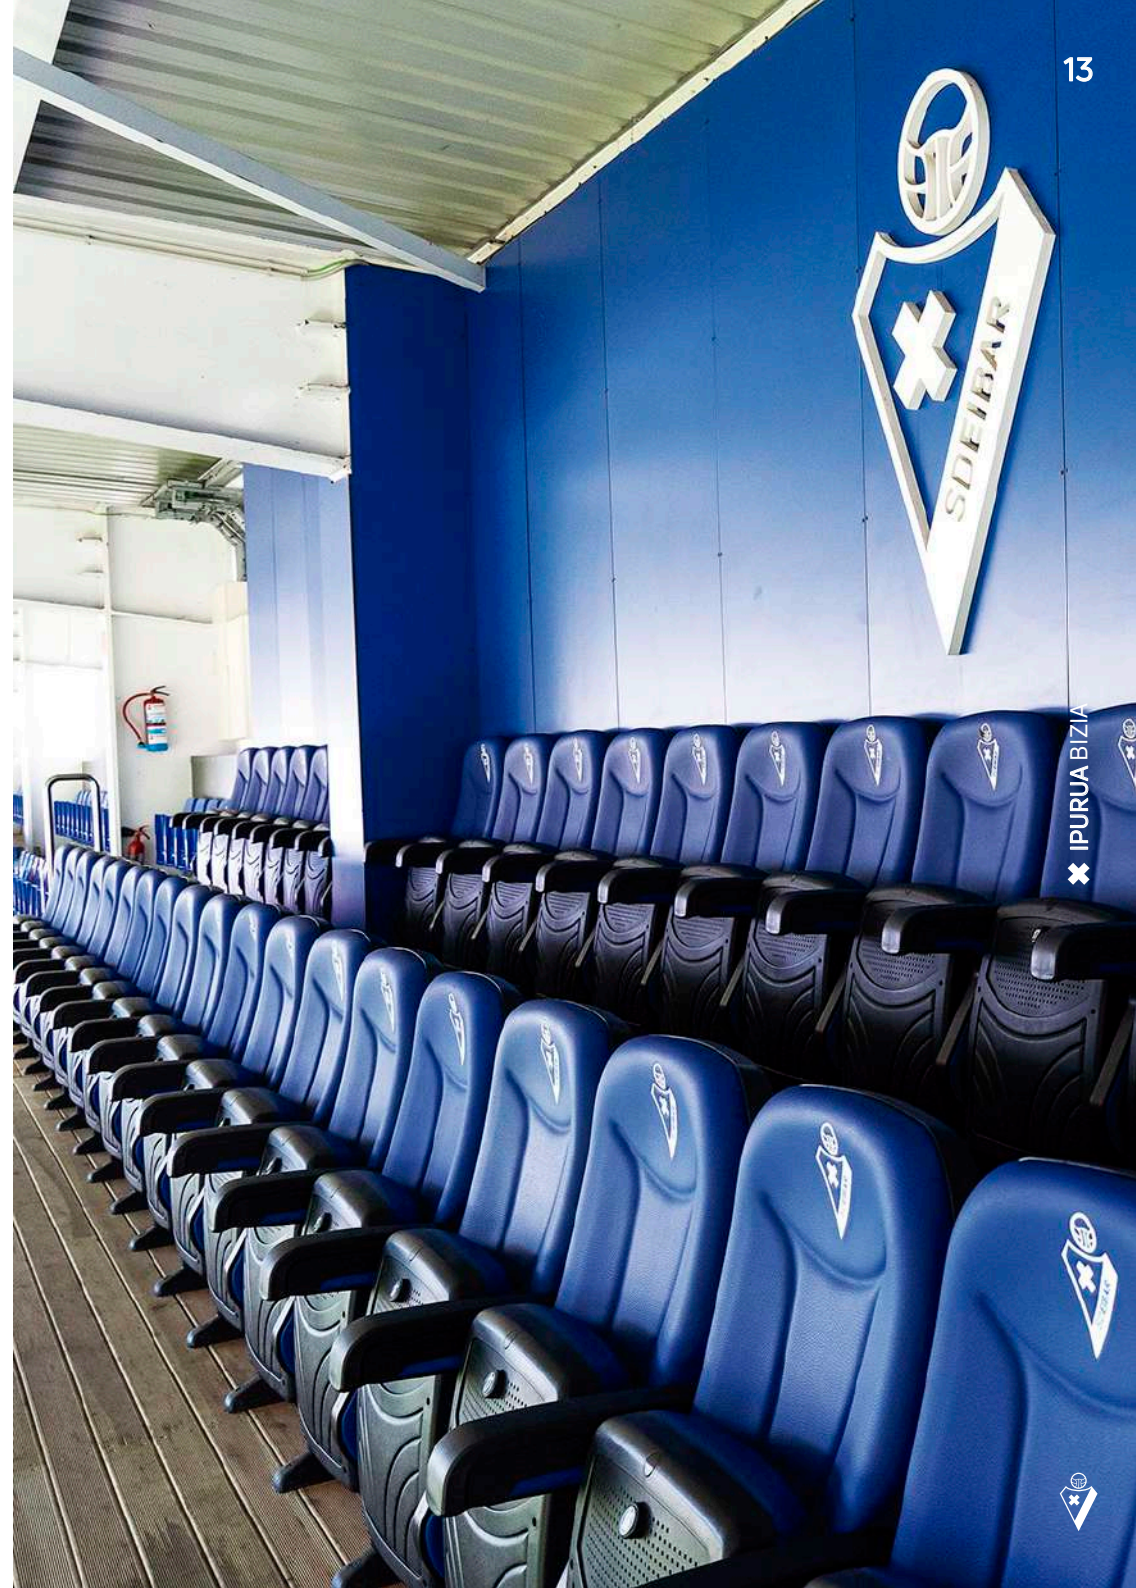

THE CLUB 1947

Compuesto de 2 salas de gran capacidad con cocina propia para poder disfrutar de la mejor gastronomía y atención.

Edukiera handiko 2 gela ditu, sukalde propioarekin, gastronomiarik eta arretarik onenaz gozatu ahal izateko.

Tribuna Norte: En el centro superior de la tribuna. The CLub 1947 a nivel de calle.

Ipar Harmaila: Harmailaren erdialdean kokatua. The Club 1947ra kaletik bertatik sar daiteke.