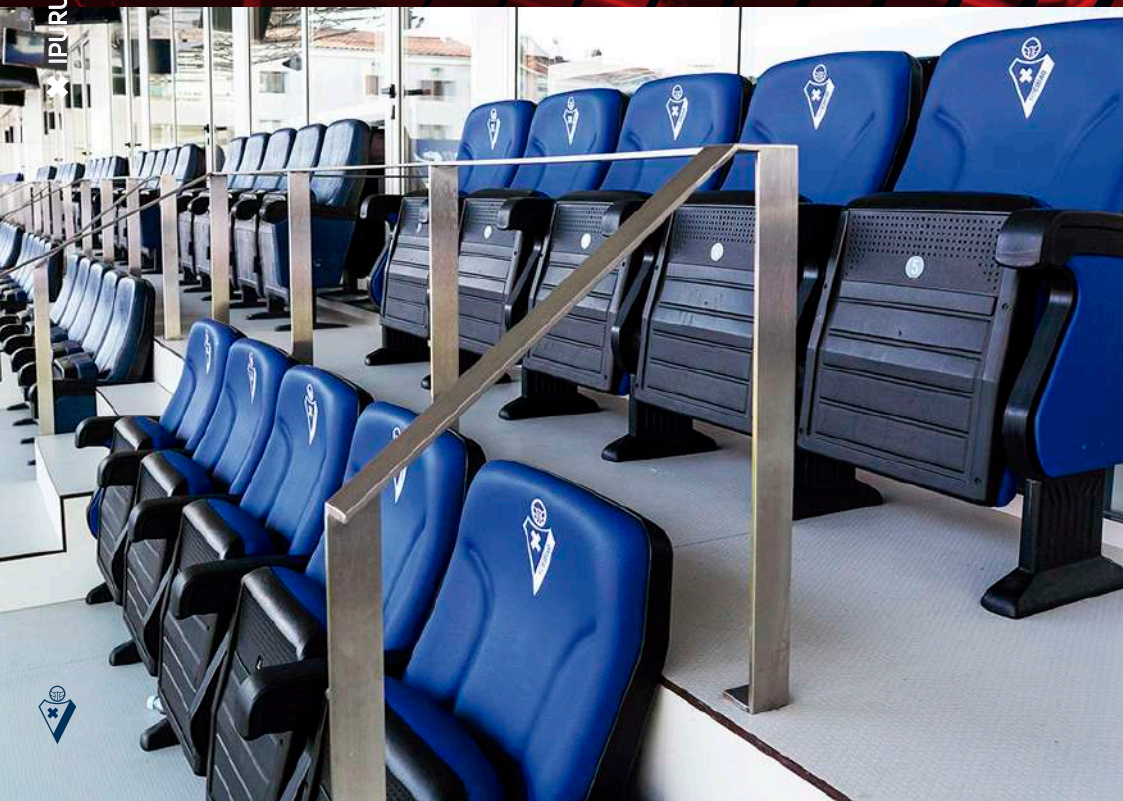

BOX EMPRESA

Incluido en días de partido:
Partidu egunetan barne dagoena:

Apertura 1 hora antes y hasta 45 ' después del partido.
Partida hasi baino ordubete lehenagotik neurketa hasi eta 45 'ra arte.

Acceso privado al estadio y al Box Empresa.
Estadiorako eta Enpresa Boxerako sarbide pribatua.

Servicio gastronómico y bebidas incluidas.
Zerbitzu gastronomikoa eta edariak barne.

WiFi y pantallas de TV en Box y zonas comunes.
WiFi eta telebistako pantailak Boxean eta eremu komunetan.

Plazas de parking en el estadio con fácil acceso al Box Empresa.
Aparkalekua estadioan eta Enpresako Boxera sarbide errazarekin.