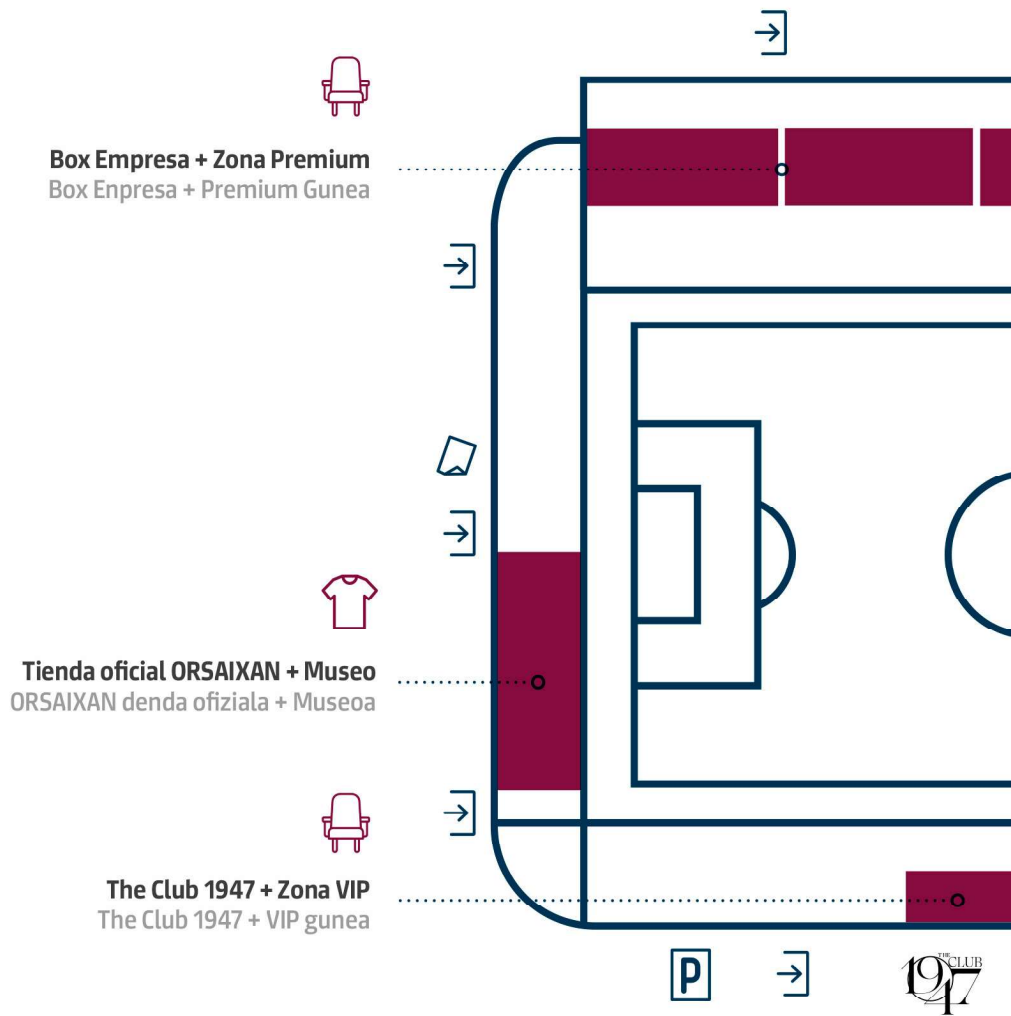

### Opción de plaza de parking en el estadio.

Aparkalekua aukera estadioan.

2 plz. parking incluidas  
2 aparkaleku barne

1 plz. parking incluida  
Aparkaleku 1 barne

### Compra mínima de butacas.

Besaulkien gutxienezko erosketak.

10 butacas  
10 besaulki

5 butacas  
5 besaulki

**19.400€**

**9.700€**

ZONA PREMIUM		THE CLUB	PARKING
ZONA A	ZONA B		
●		●	●
●		●	●
●		●	-
●		●	-
●		●	-
●		●	-
-		-	-
-		-	-
-		-	-
★★★★★	★★★★	★★★★★	-
5 butacas =1 plz. parking 5 besaulki = aparkaleku 1		5 butacas =1 plz. parking 5 besaulki = aparkaleku 1	-
2 butacas 2 besaulki		-	-
<b>1.800€</b>	<b>1.400€</b>	<b>1.600€</b>	<b>1.500€</b>

 **Taquillas**  
Txarteldegiak

 **Accesos parking**  
Aparkaleku sarrerak

 **Puertas de acceso**  
Harrera ateak

**Tribuna Norte**  
**Indalecio Ojanguren Kalea**

**Ipurua Kalea**  
**Tribuna principal**

**Palco Presidencial**  
Presidentzia palkoa