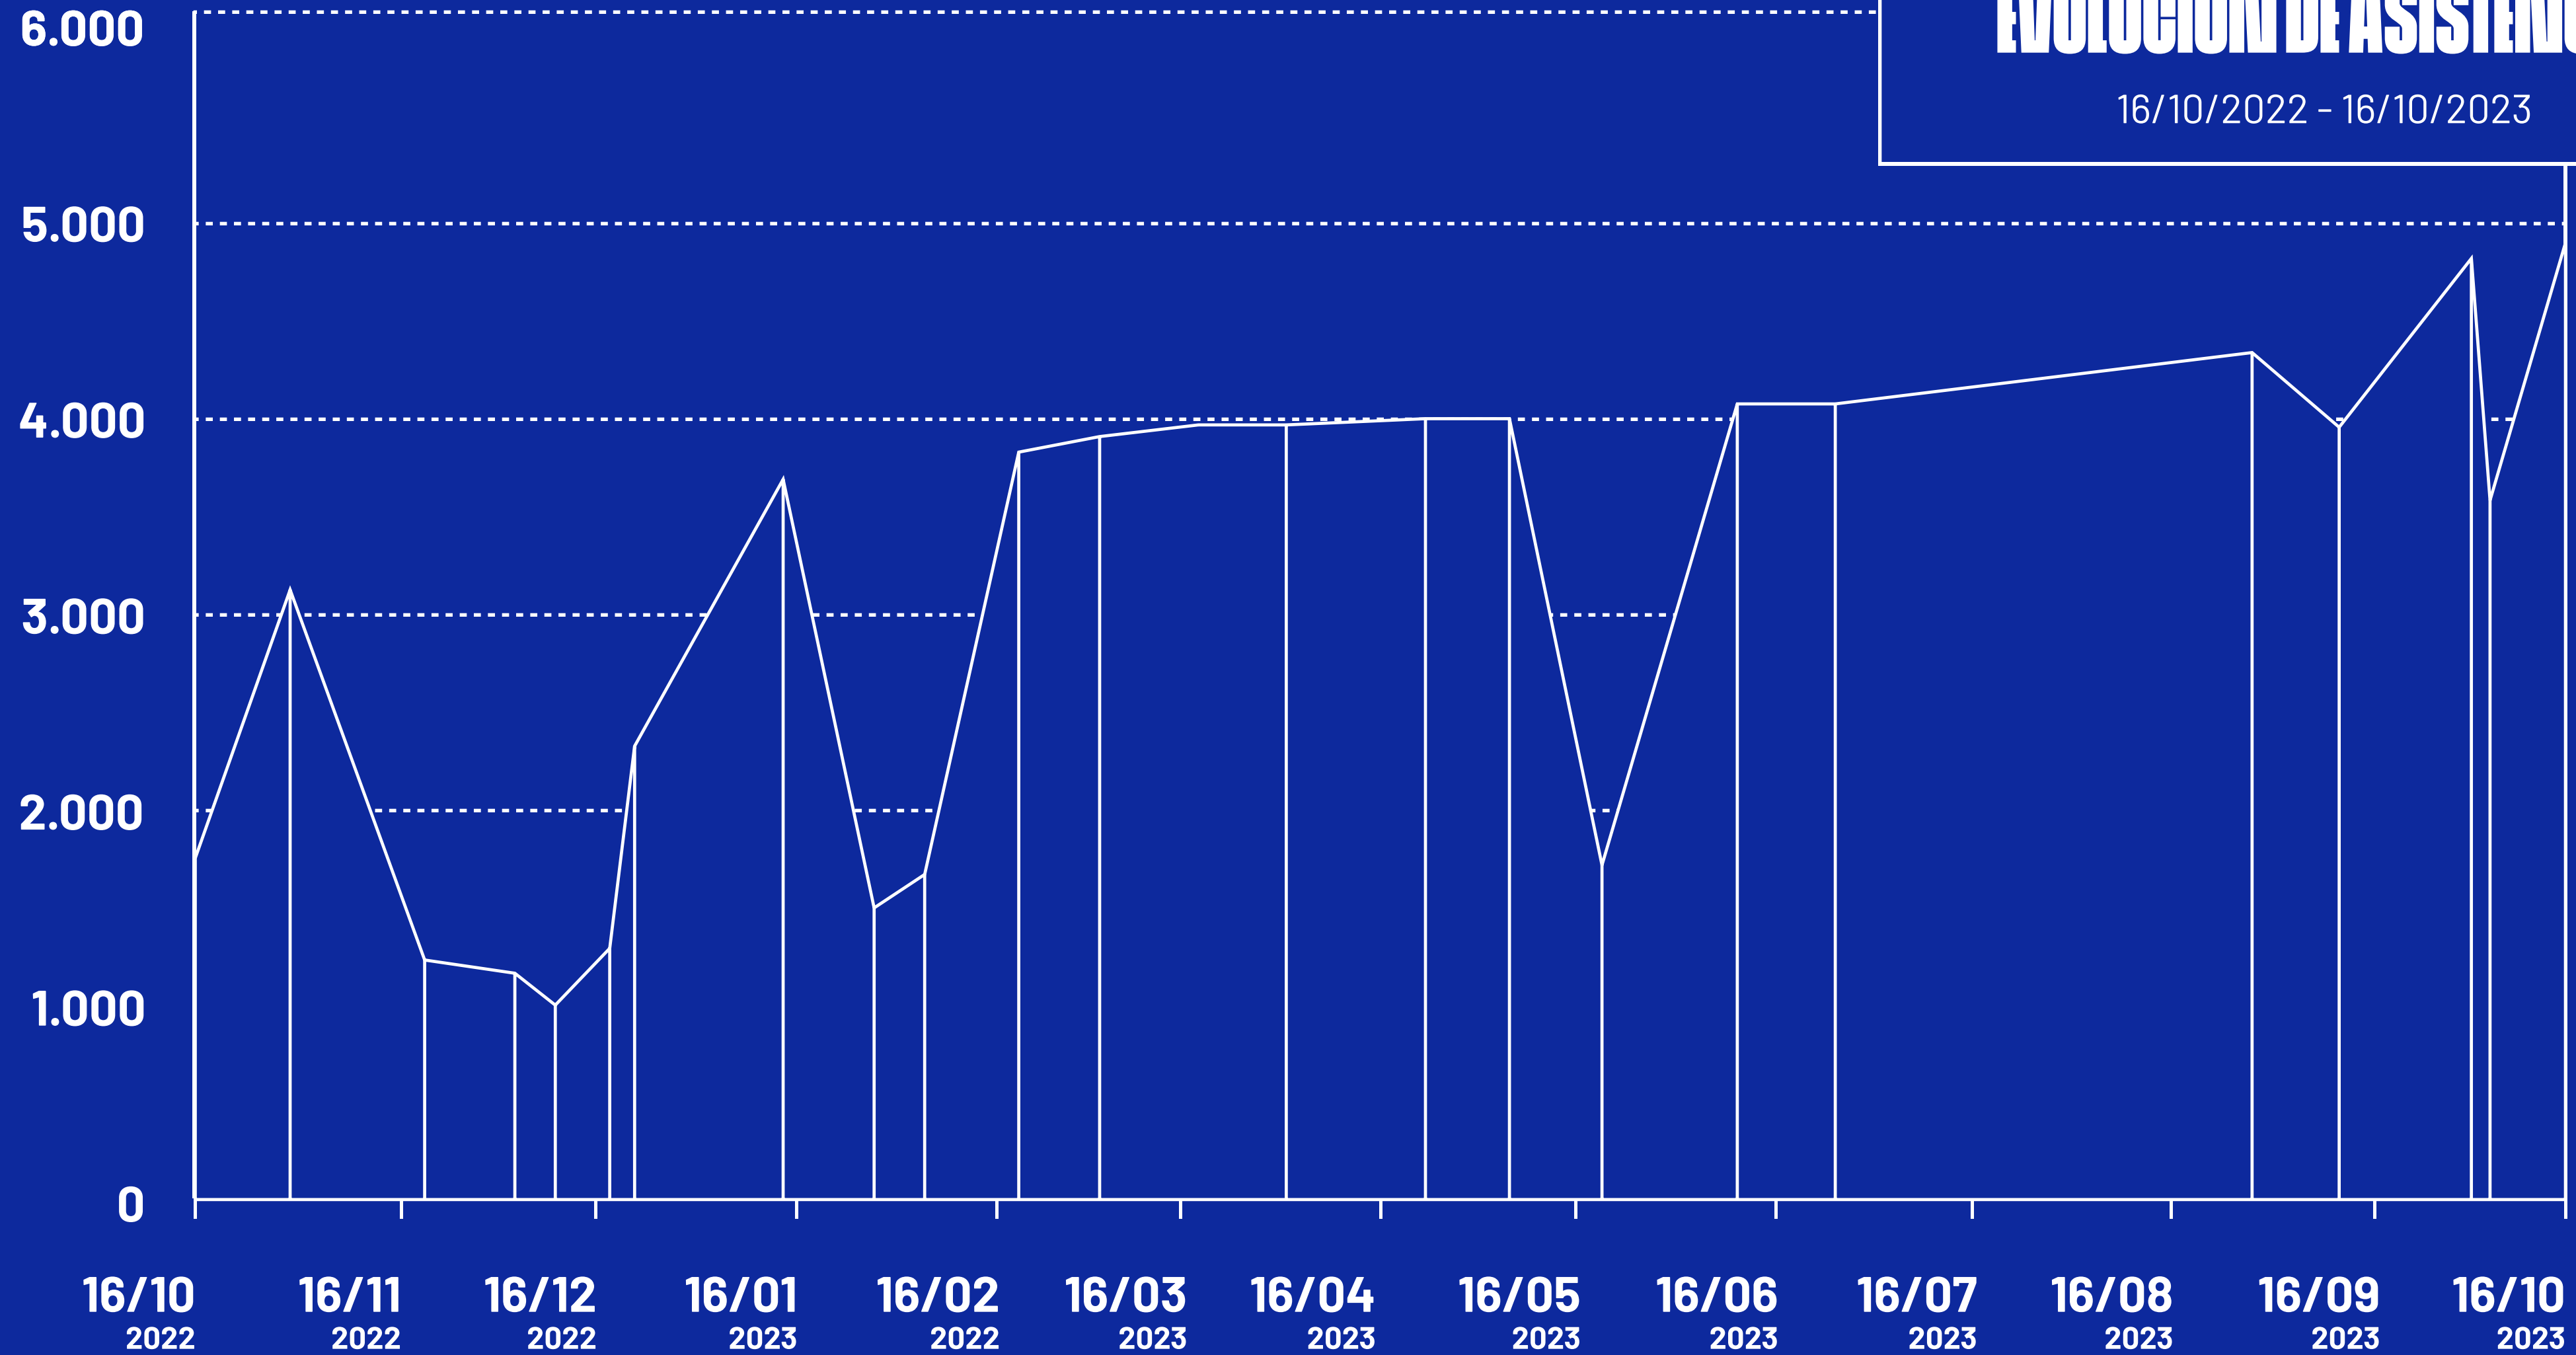

COBERTURA

El nuevo **Pepico Amat** se encuentra situado en el interior de la ciudad de Elda con una capacidad de **5.800 espectadores**.

La ciudad de Elda y el medio vinalopó tiene una población aproximada de **313.000 habitantes**.

ASISTENCIA

GENERAL/ABONADOS:

3º División (2020/21)
800 (Abonados 450)

2ºREF (2021/22)
1.200 (Abonados 800)

1ºREF (2022/23)
4.200 (Abonados 1600)

*Crecimiento exponencial año a año con aforo completo las últimas 10 jornadas de la temporada 2022/2023.

EVOLUCIÓN DE ASISTENCIA

16/10/2022 - 16/10/2023

RRSS EN PLENO CRECIMIENTO

+70.000

SEGUIDORES EN RRSS
Y CRECIENDO
EXPONENCIALMENTE
DÍA A DÍA

TWITTER

+20.000 VISUALIZACIONES POR TWEET

INSTAGRAM