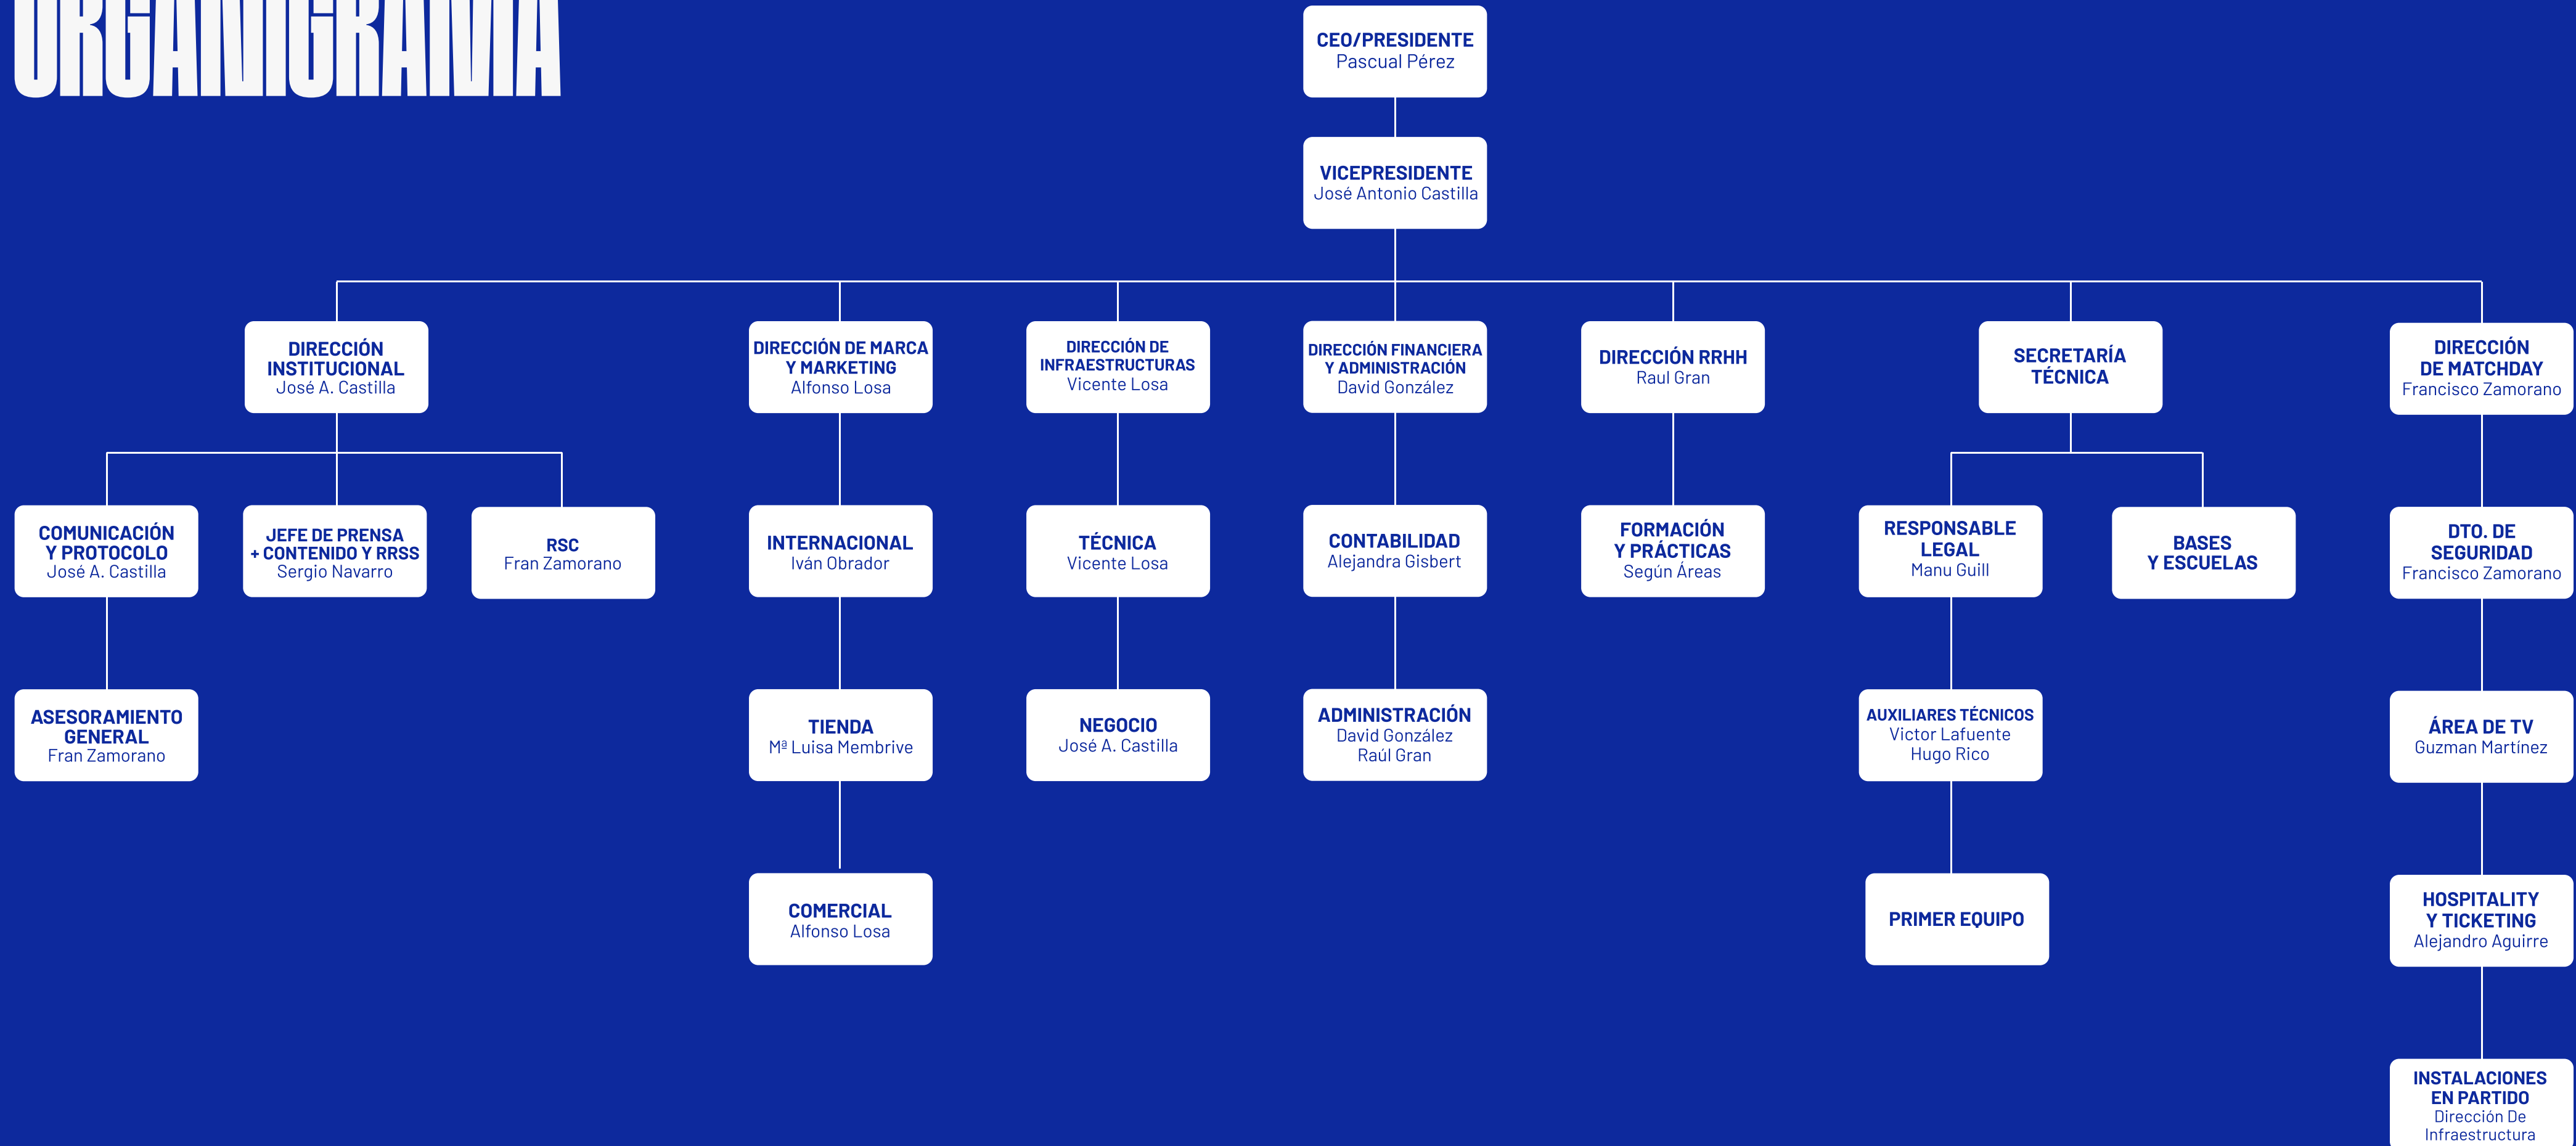

En diciembre de 2019 el club estuvo al borde de la desaparición cuando Pascual Pérez, presidente y único accionista de la entidad, cogió las riendas de un equipo a la deriva en la Tercera División para comenzar un proyecto ambicioso e ilusionante para la sociedad eldense.

SUPLENTE:
GUILLE VALLEJO · TONI ABAD · ALEX MARTÍNEZ
JOSE ANTONIO PARDO · FERNANDO PAJARERO
CARLOS HERNÁNDEZ · MIGUEL NÚÑEZ · R. CORREIA
CARLOS CERDÁN · CRISTIAN LÓPEZ

finetwork ELDA hummel

LALIGA HYPERMOTION

CALENDARIO SEPTIEMBRE 23

SÁBADO 16	ESTADIO PEPECO VILLAMARÍN	21:00 H
DOMINGO 16	ESTADIO PEPECO VILLAMARÍN	21:00 H
SÁBADO 16	ESTADIO PEPECO VILLAMARÍN	21:00 H
DOMINGO 16	ESTADIO PEPECO VILLAMARÍN	21:00 H
SÁBADO 16	ESTADIO PEPECO VILLAMARÍN	21:00 H

ORGANIGRAMA

MODELO DE NEGOCIO

Nuestro modelo de negocio está enfocado a satisfacer las necesidades y exigencias del fútbol de Elda y de la propia provincia de Alicante.

A través de la integración paulatina del deporte de base local y con la experiencia empresarial de nuestro dirigente se busca dar un paso hacia la profesionalidad del club en sus diferentes áreas.