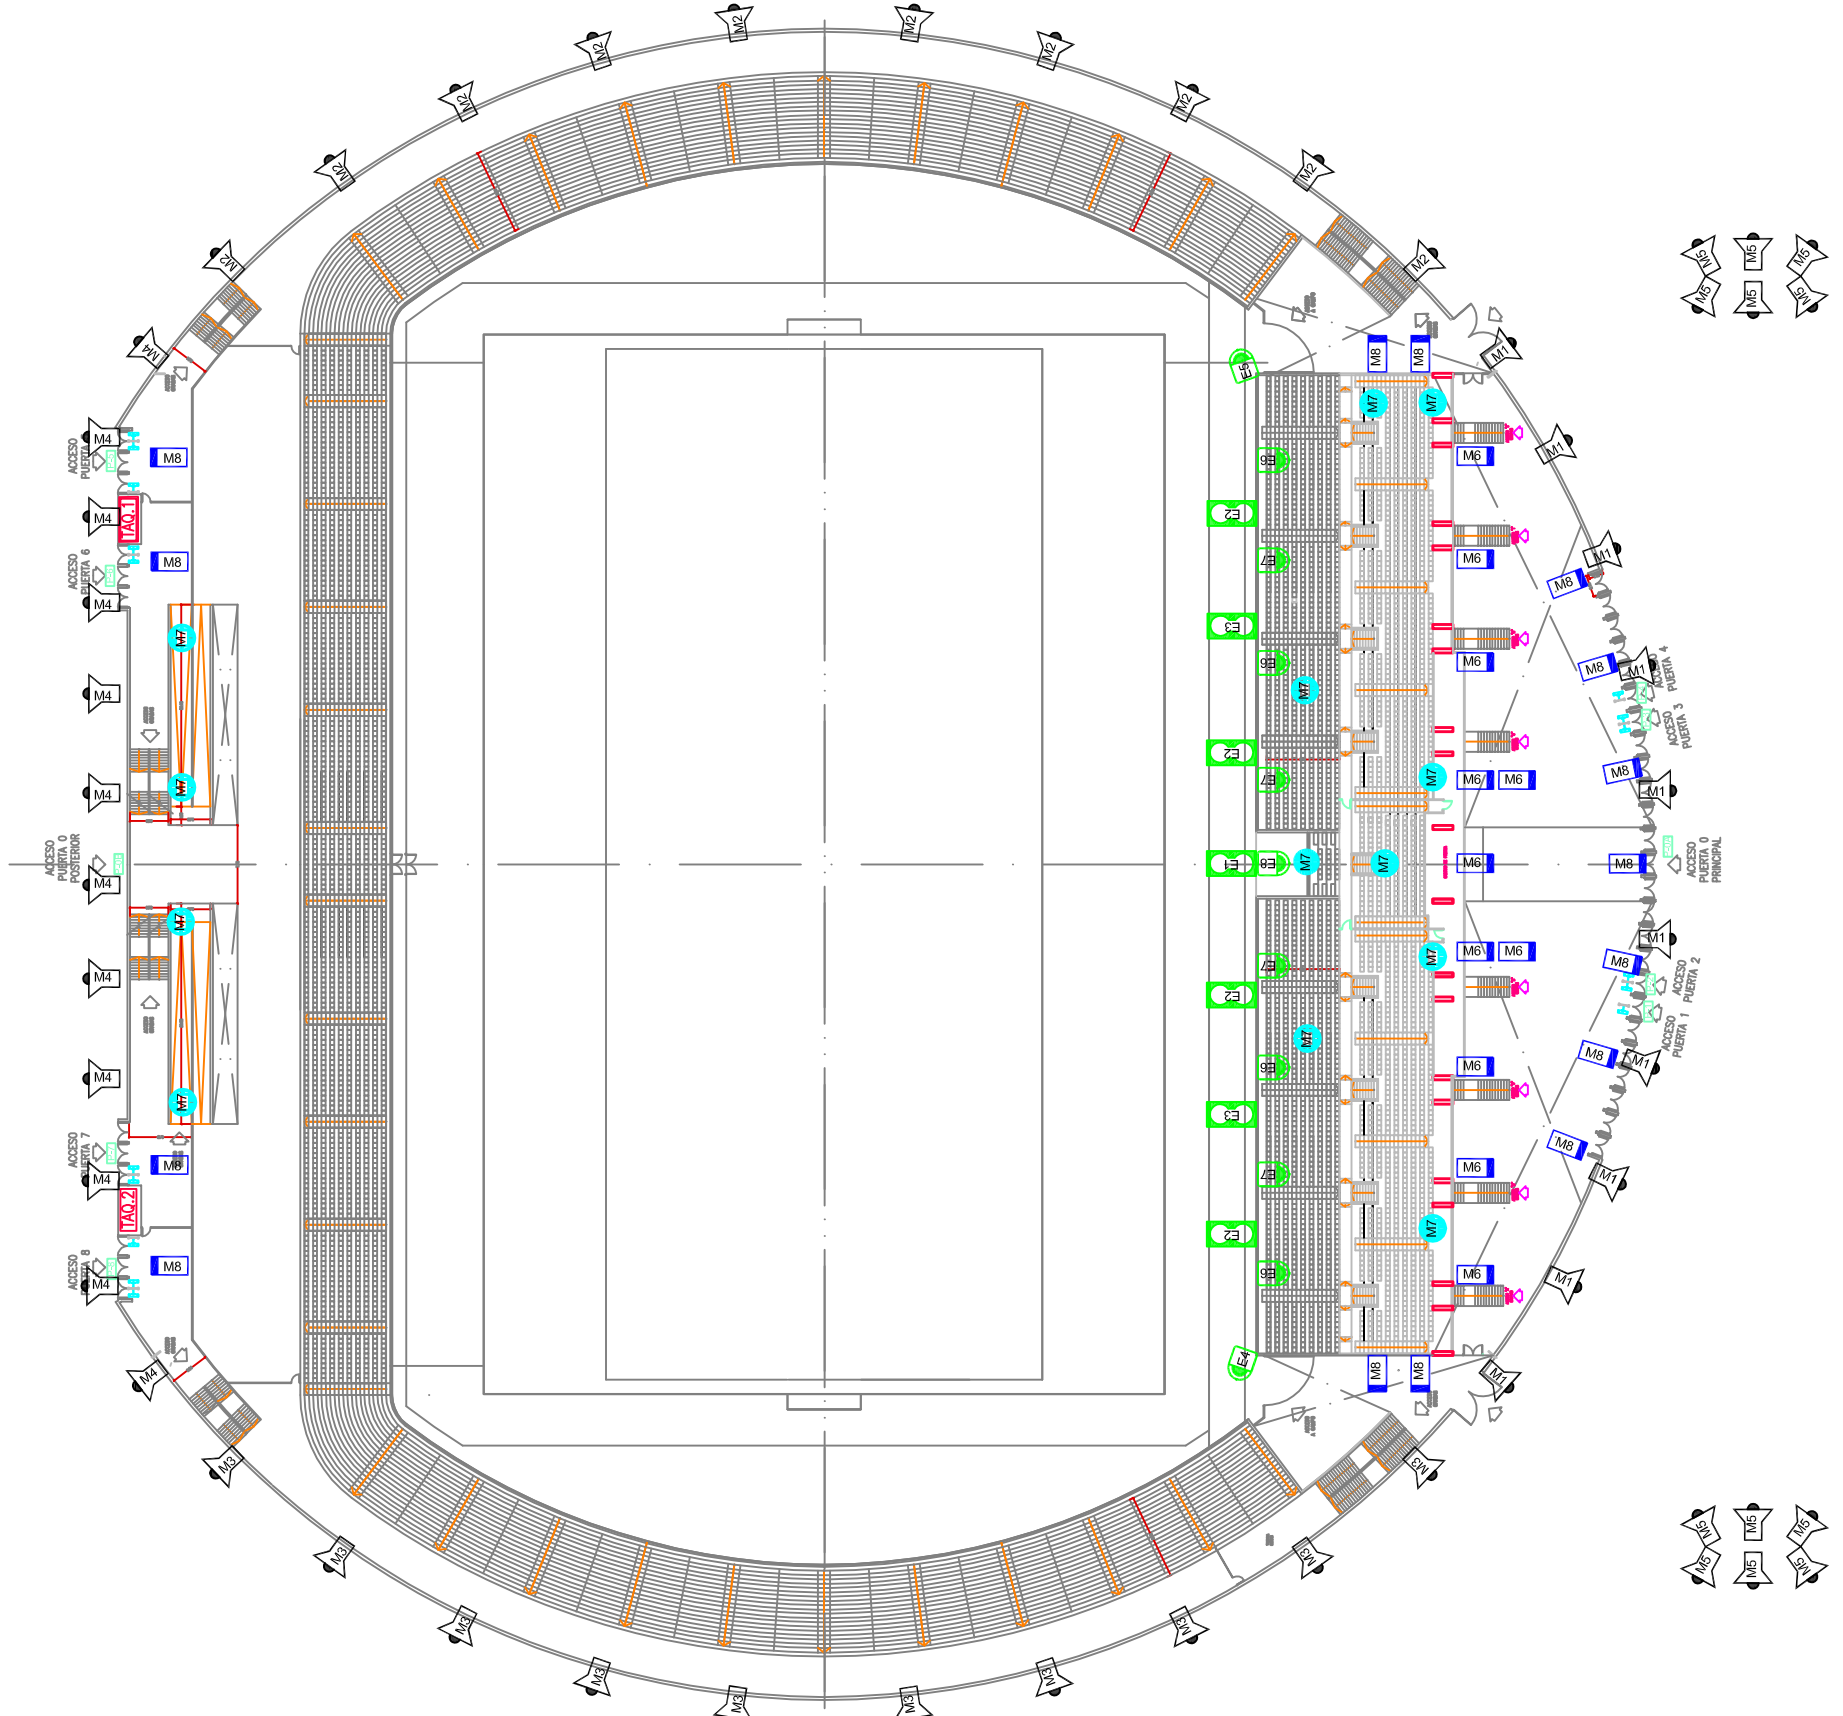

Leyenda

	Megafonía Nivel 0	Megafonía Nivel 1	Megafonía Nivel 2	Megafonía Nivel 3	Megafonía Nivel 4
Exteriores					
Columna					
Bocina					
Caja					
Caja compacta					
Cilindro					
Cilindro Pasillo					
Alfavoaz techo					
Puertas					
			Zona Aficiones		

1253