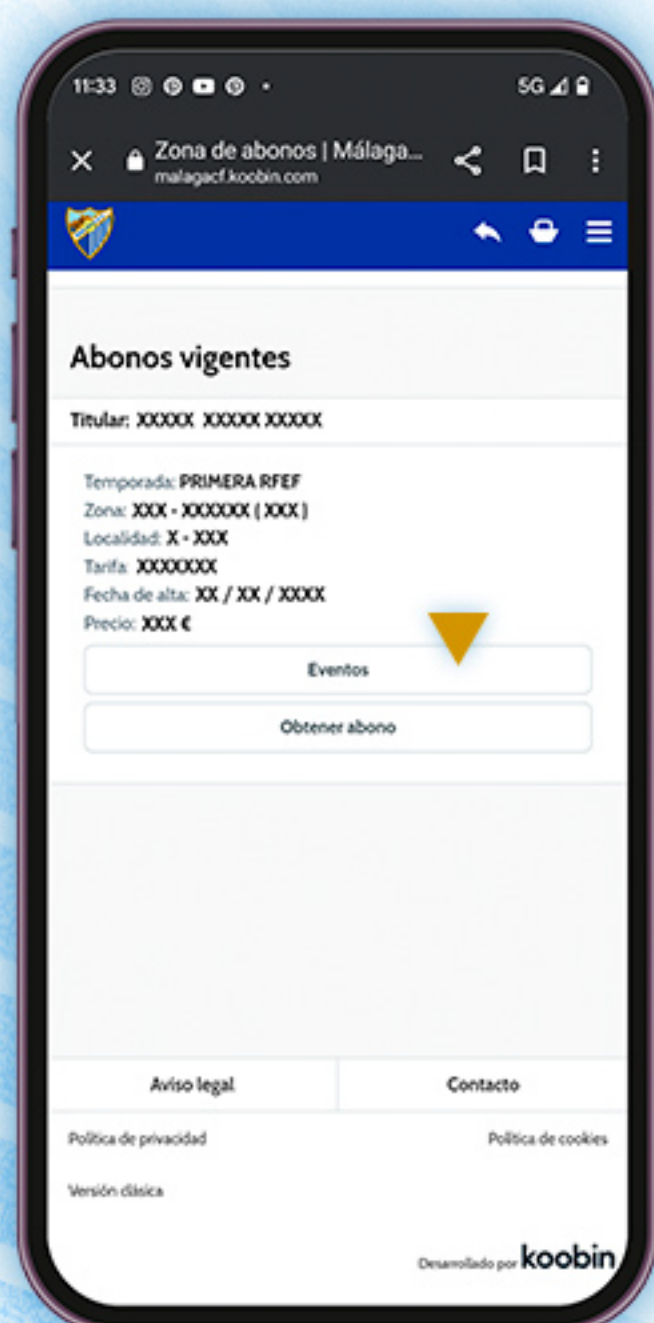

DESCARGA TU ENTRADA

PLAYOFF

**SI HAS ASISTIDO A
6 PARTIDOS O MÁS
DURANTE LA TEMPORADA,
PUEDES USAR TU ABONO**

**SI HAS ASISTIDO A
5 PARTIDOS O MENOS
DURANTE LA TEMPORADA,
SIGUE LOS SIGUIENTES PASOS**

DESCARGA TU ENTRADA

PLAYOFF

SI NO RECUERDAS SI HAS UTILIZADO
5 ENTRADAS O MENOS, O NO
RECUERDAS TU ID Y TU PIN, PONTE EN
CONTACTO CON NOSOTROS EN

TICKETING@MALAGACF.ES

ENTRA EN TU ÁREA PERSONAL
CON TU ID Y TU PIN.

CLICK EVENTOS