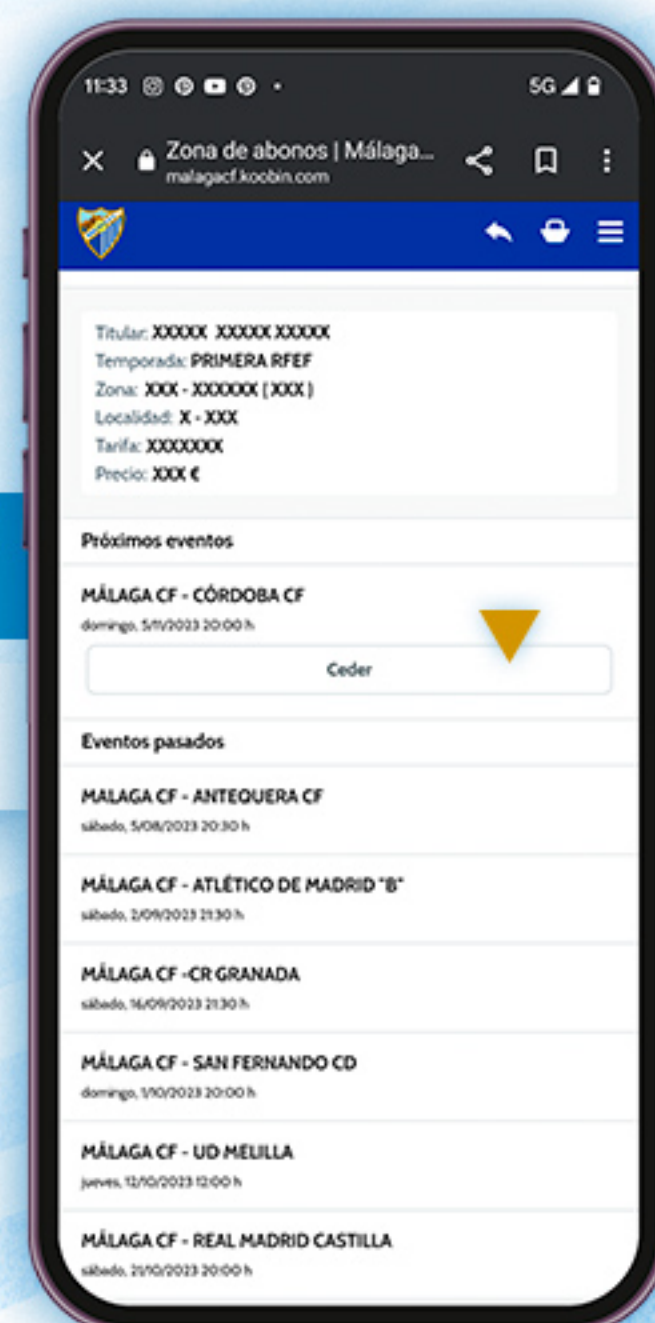

DESCARGA TU ENTRADA

PLAYOFF

**SI HAS ASISTIDO A
6 PARTIDOS O MÁS
DURANTE LA TEMPORADA,
PUEDES USAR TU ABONO**

**SI HAS ASISTIDO A
5 PARTIDOS O MENOS
DURANTE LA TEMPORADA,
SIGUE LOS SIGUIENTES PASOS**

DESCARGA TU ENTRADA

PLAYOFF

SI NO RECUERDAS SI HAS UTILIZADO
5 ENTRADAS O MENOS, O NO
RECUERDAS TU ID Y TU PIN, PONTE EN
CONTACTO CON NOSOTROS EN

TICKETING@MALAGACF.ES

ENTRA EN TU ÁREA PERSONAL
CON TU ID Y TU PIN.

CLICK EVENTOS