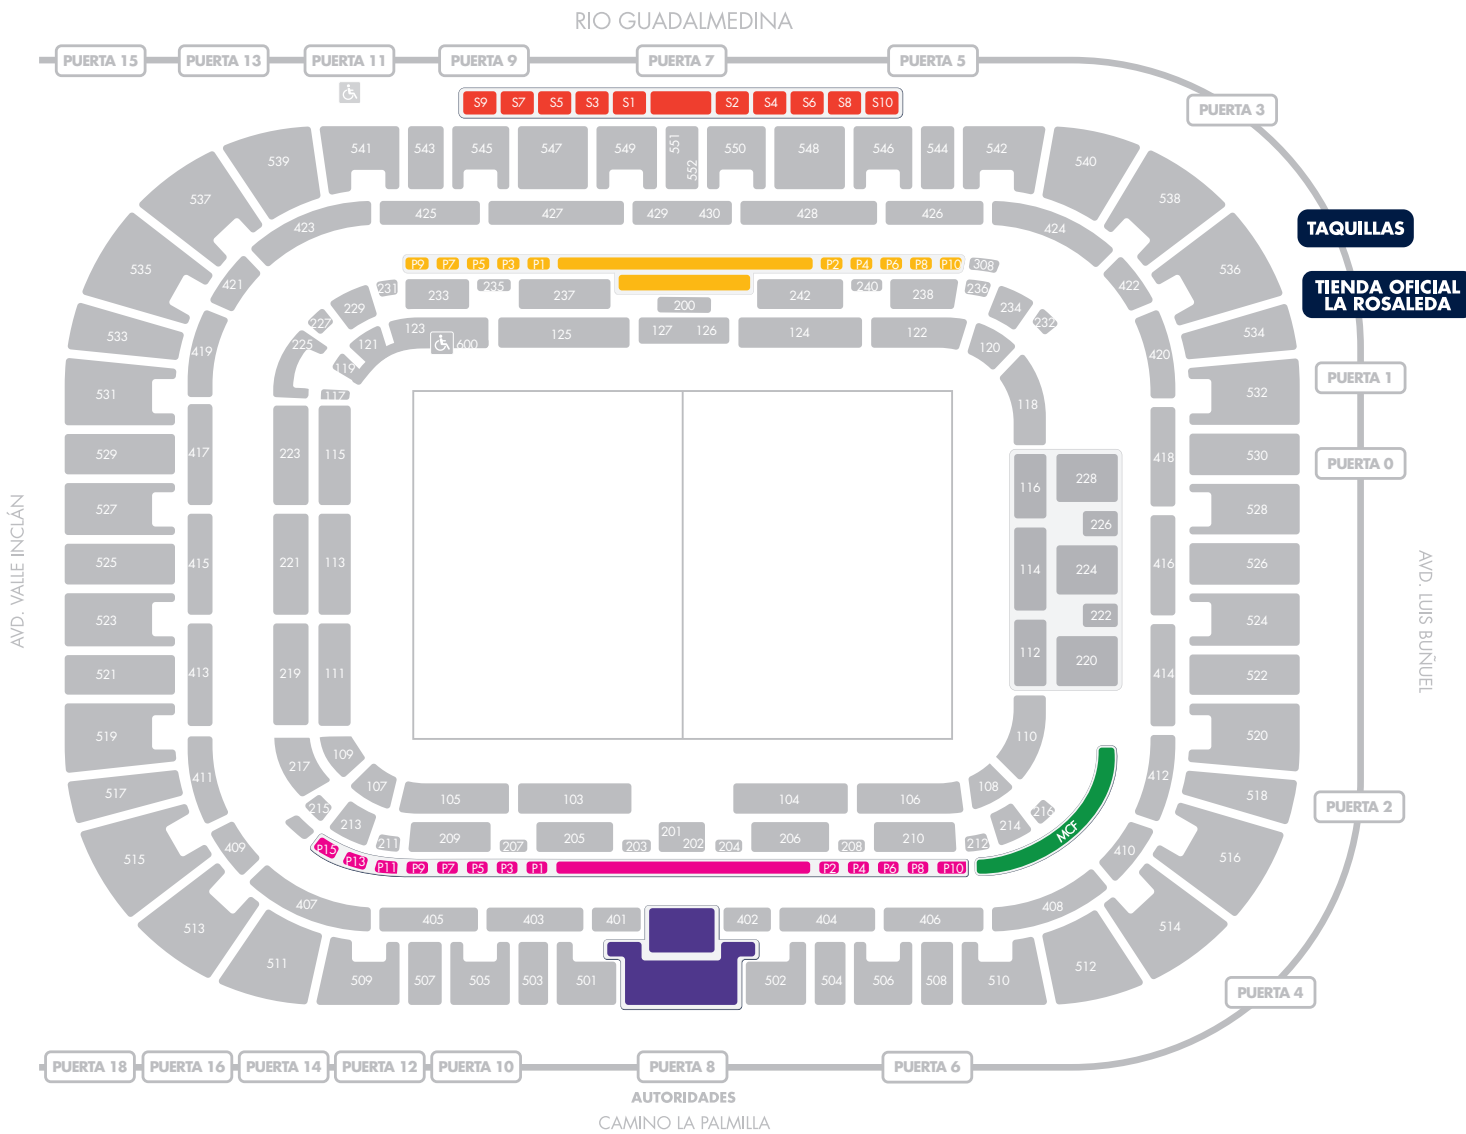

ESTADIO LA ROSALEDA

ZONA VIP

PALCO PRESIDENCIAL

SKY BOX

PALCOS PREFERENCIA

PALCOS TRIBUNA

CORNER VIP MALAGUISTA