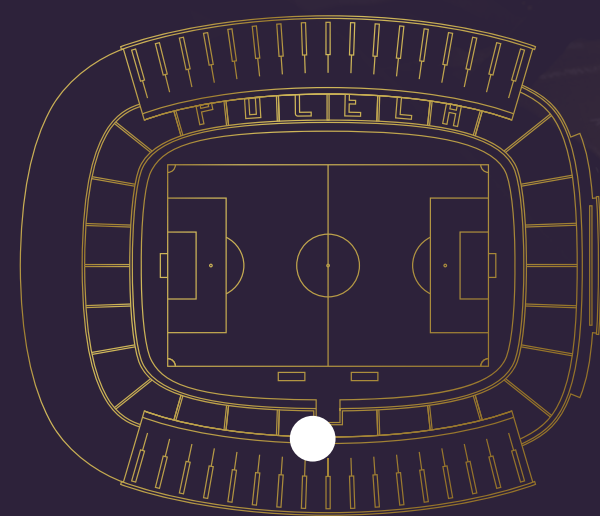

# SALA DE PRENSA

Espacio ideal para reuniones corporativas, formaciones empresariales o presentaciones de producto.

30 personas

Parking

Pantalla Interactiva

Climatización

67,65 m<sup>2</sup>

# PRESIDENTIAL LOUNGE

Sala exclusiva multifuncional situada en la Tribuna Oeste.

Posibilidad de disfrutar de dos ambientes y personalizarlos de acuerdo a los gustos y preferencias del cliente.

80-250 personas