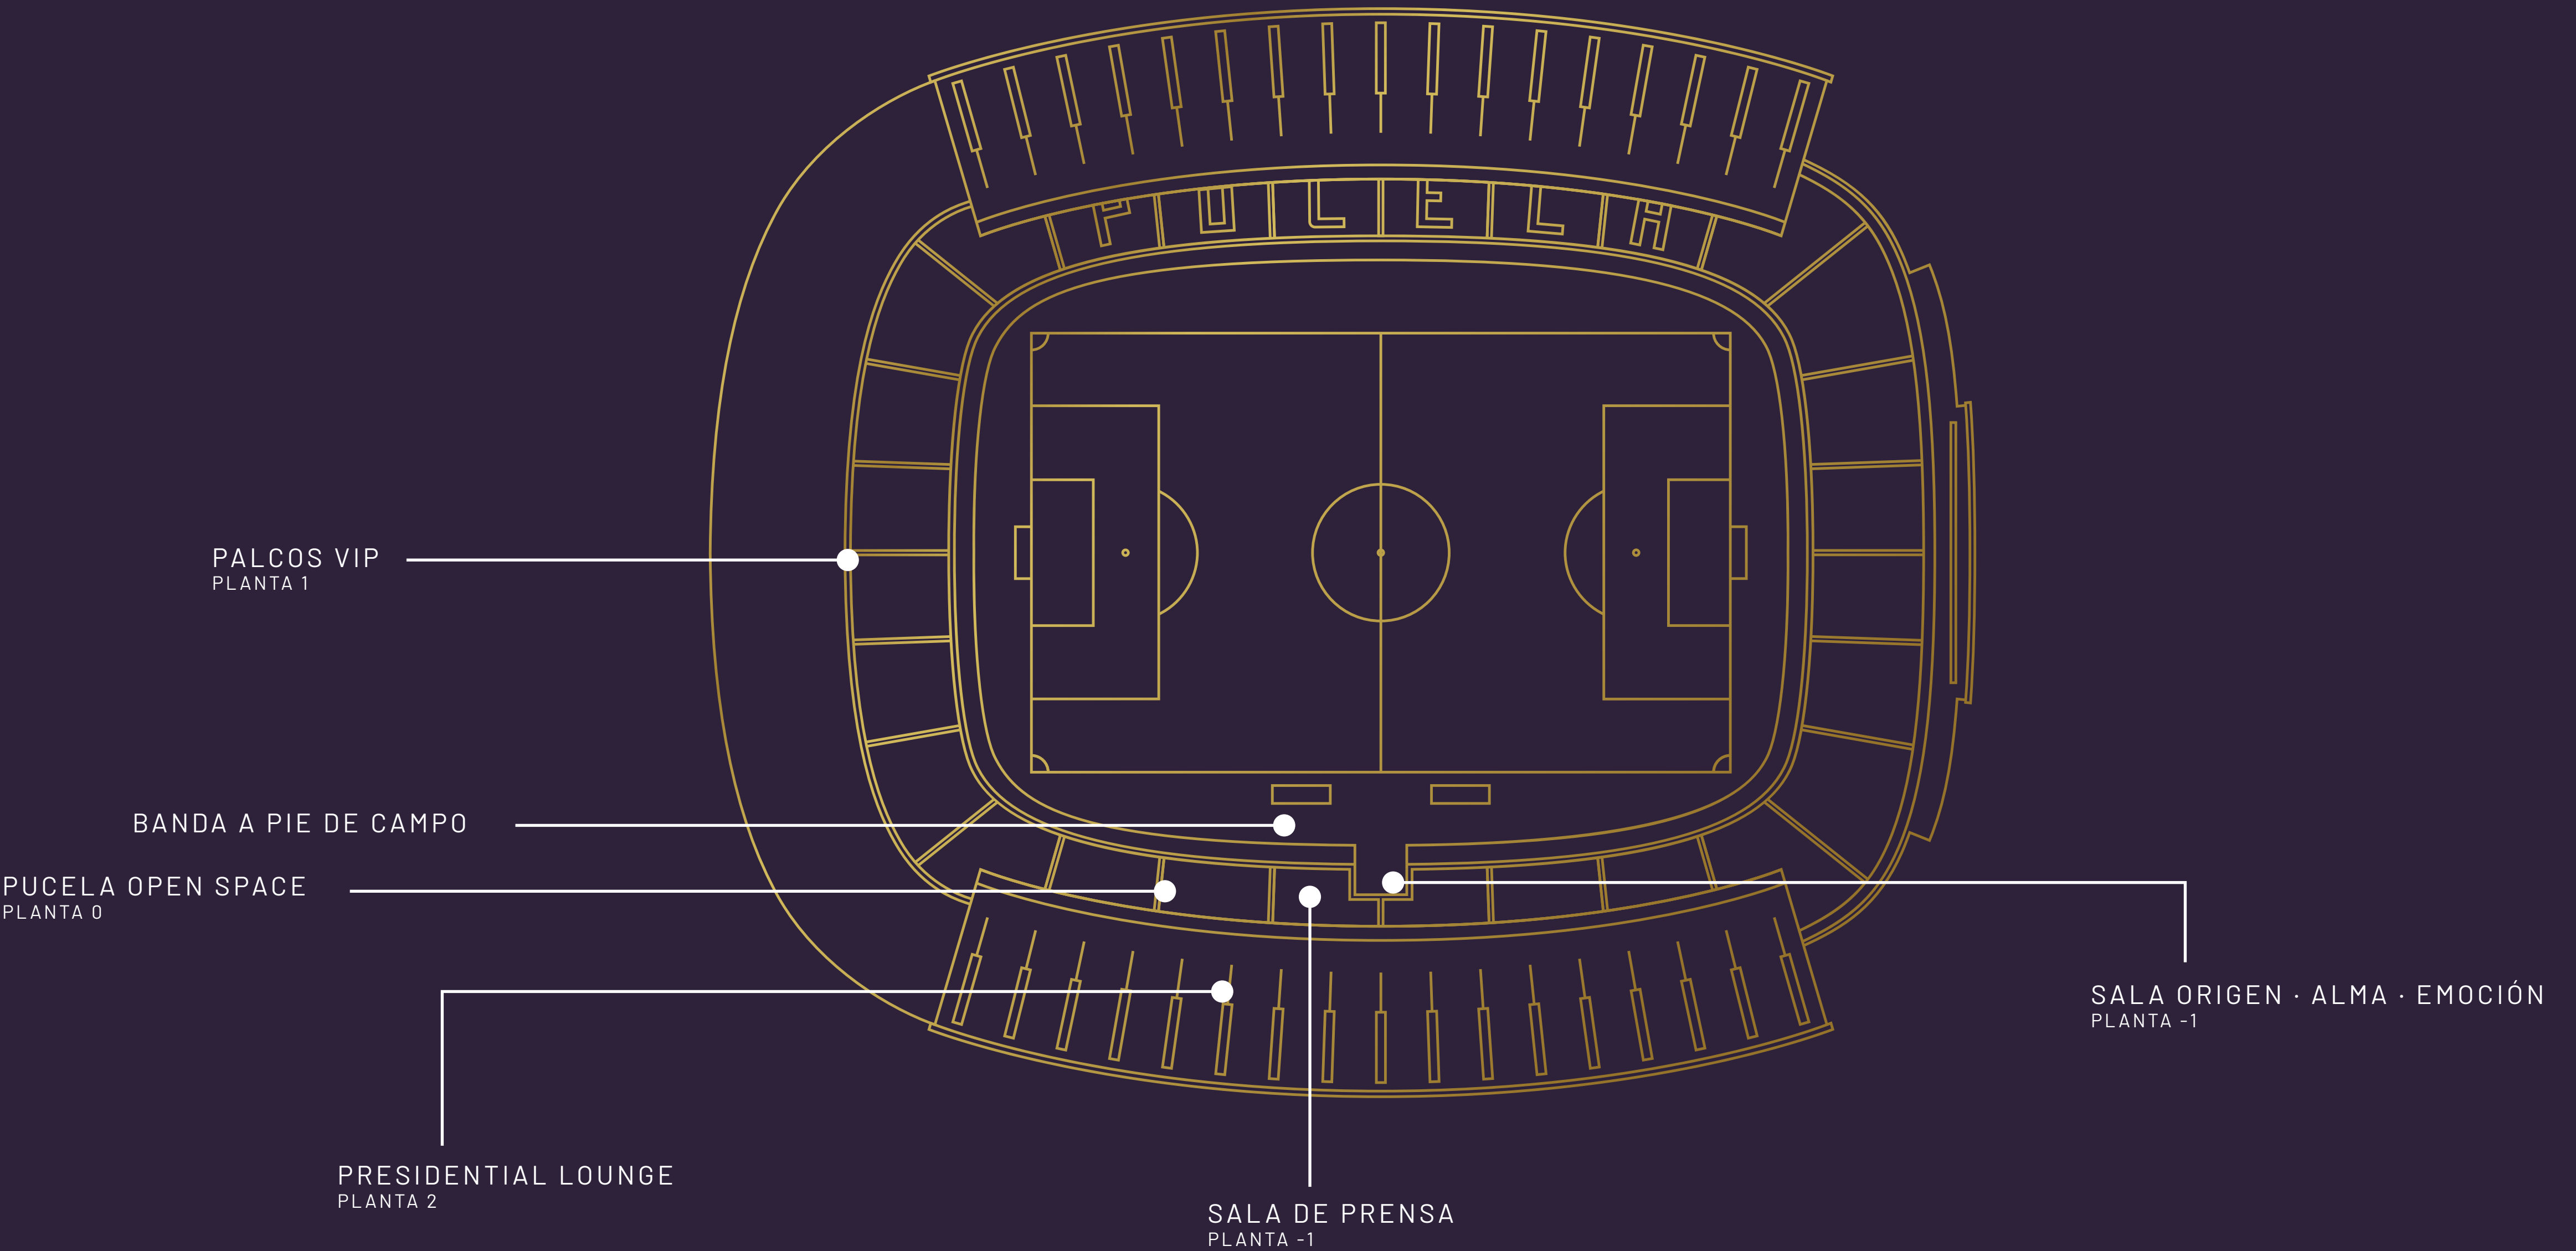

PALCOS VIP
PLANTA 1

BANDA A PIE DE CAMPO

PUCELA OPEN SPACE
PLANTA 0

PRESIDENTIAL LOUNGE
PLANTA 2

SALA DE PRENSA
PLANTA -1

SALA ORIGEN · ALMA · EMOCIÓN
PLANTA -1