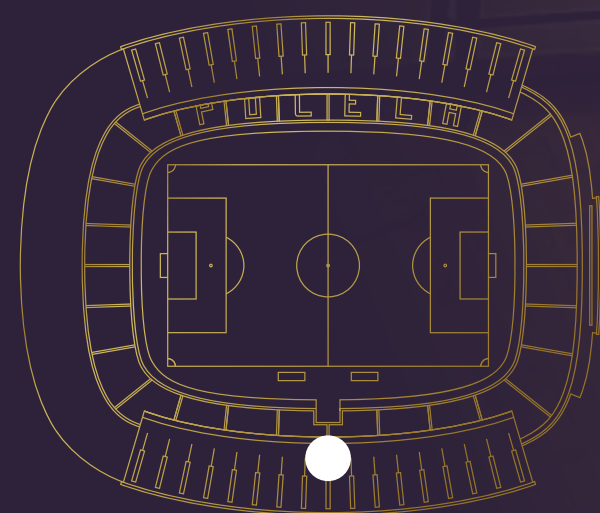

PRESIDENTIAL LOUNGE

Sala exclusiva multifuncional situada en la Tribuna Oeste.

Posibilidad de disfrutar de dos ambientes y personalizarlos de acuerdo a los gustos y preferencias del cliente.

80-250 personas

Parking

2-5 Pantallas

Climatización

Servicio de Catering